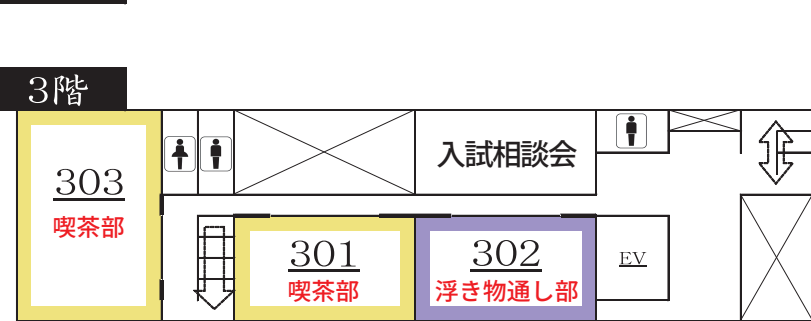

鍼実技の授業で実際に行われる“浮き物通し”。実際に鍼を持って水に浮く野菜や
果物に刺してみよう！更に今年はお灸や鍼の練習も体験できます！

篆刻部 ... 201 教室

好きな書体・デザインで、オリジナルの「印」を作ってみませんか。
年賀状や手紙に押すのも風情が出ておすすめです。

■ご休憩はこちら！

喫茶部 ... 301・303 教室

国産やドライフルーツ、漢方の生薬や薬膳料理などで幅広く活用されている果実
のなつめをお茶とセットで販売します！
ほっと一息つきにぜひ皆さんお越しください。

■お買い物はこちら！

販売部 ... 101・102・202 教室

鍼灸用具、書籍関係の業者販売を行います。

【参加業者様(順不同)】・青木実意商店 ・釜屋もぐさ本舗 ・ヨシダ商事
・亜東書店 ・前田豊吉商店 ・カナケン

5階

4階

2階

1階

その他

第一校舎中庭 (パティオ)
もぐさ作り部